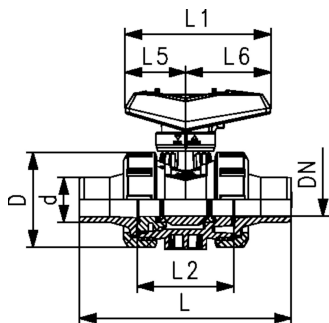

## Valvola a sfera tipo 546 Pro PVC-U Attacchi maschio per incollaggio metrico

### Modello:

- Leva con blocco standard (DN10-DN50)
- Installazione e rimozione semplice e veloce
- Tenuta sfera in PTFE
- Inserti di fissaggio in acciaio inox integrati
- Dimensione z, cartella e ghiera **compatibili** con valvola tipo 546 (prima generazione)

### Opzioni:

- Modulo interfaccia con feedback di posizione, compreso display LED (DN10-50)
- Leva manuale con ritorno a molla (dispositivo "salvavita") (DN10-50)
- Attuatori pneumatici o elettrici disponibili separatamente
- Possibilità di configurare la valvola
- Modulo multifunzione con microswitches integrati (DN65-100)

d (mm)	D (mm)	H (mm)	H1 (mm)	H2 (mm)	L (mm)	L1 (mm)	L2 (mm)	L4 (mm)	L5 (mm)	L6 (mm)	M	z (mm)
16	50	61	27	12	114	82	56	25	35	47	M6	90
20	50	61	27	12	124	82	56	25	35	47	M6	96
25	58	74	30	12	143	105	65	25	44	62	M6	109
32	68	80	36	15	154	105	71	45	44	62	M8	114
40	84	95	44	15	174	131	85	45	57	74	M8	126
50	97	102	51	15	193	131	89	45	57	74	M8	135
63	124	117	64	15	223	152	101	70	66	86	M8	151
75	166	150	85	15	284	269	136	70	64	206	M8	199
90	200	161	105	15	301	269	141	70	64	206	M8	202
110	238	178	123	22	340	319	164	120	64	256	M12	221