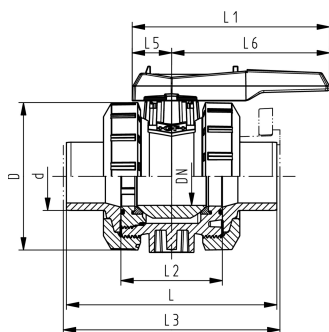

## Valvola a sfera tipo 546 Pro PVC-U Attacchi maschio per incollaggio metrico

### Modello:

- Leva con blocco standard (DN10-DN50)
- Installazione e rimozione semplice e veloce
- Tenuta sfera in PTFE
- Inserti di fissaggio in acciaio inox integrati
- Dimensione z, cartella e ghiera **compatibili** con valvola tipo 546 (prima generazione)

d (mm)	DN (mm)	PN (bar)	Valore Kv. ( $\Delta p=1$ bar) (L/min)	EPDM Codice	SP	Peso (kg)	FKM Codice	SP	Peso (kg)
16	10	16	71	161 546 721	1	0,157	161 546 731	1	0,157
20	15	16	185	161 546 722	1	0,157	161 546 732	1	0,157
25	20	16	350	161 546 723	1	0,242	161 546 733	1	0,242
32	25	16	700	161 546 724	1	0,359	161 546 734	1	0,347
40	32	16	1000	161 546 725	1	0,620	161 546 735	1	0,620
50	40	16	1600	161 546 726	1	0,869	161 546 736	1	0,845
63	50	16	3100	161 546 727	1	1,550	161 546 737	1	1,550
75	65	16	5000	161 546 728	1	3,689	161 546 738	1	5,100
90	80	16	7000	161 546 729	1	5,512	161 546 739	1	7,500
110	100	16	11000	161 546 730	1	11,900	161 546 740	1	11,900

d (mm)	D (mm)	H (mm)	H1 (mm)	H2 (mm)	L (mm)	L1 (mm)	L2 (mm)	L4 (mm)	L5 (mm)	L6 (mm)	M	z (mm)
16	50	61	27	12	114	82	56	25	35	47	M6	90
20	50	61	27	12	124	82	56	25	35	47	M6	96
25	58	74	30	12	143	105	65	25	44	62	M6	109
32	68	80	36	15	154	105	71	45	44	62	M8	114
40	84	95	44	15	174	131	85	45	57	74	M8	126
50	97	102	51	15	193	131	89	45	57	74	M8	135
63	124	117	64	15	223	152	101	70	66	86	M8	151
75	166	150	85	15	284	269	136	70	64	206	M8	199
90	200	161	105	15	301	269	141	70	64	206	M8	202
110	238	178	123	22	340	319	164	120	64	256	M12	221