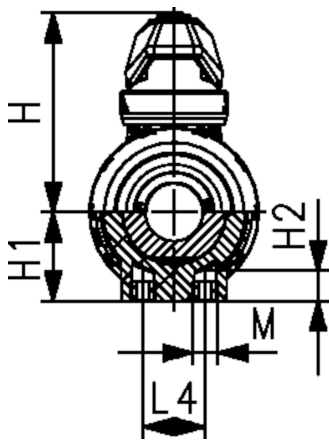

## Valvola a sfera tipo 546 Pro PVC-U Attacchi maschio per incollaggio metrico

### Modello:

- Leva con blocco standard (DN10-DN50)
- Installazione e rimozione semplice e veloce
- Tenuta sfera in PTFE
- Inserti di fissaggio in acciaio inox integrati
- Dimensione z, cartella e ghiera **compatibili** con valvola tipo 546 (prima generazione)

d (mm)	DN (mm)	PN (bar)	Valore Kv. ( $\Delta p=1$ bar) (L/min)	EPDM Codice	SP	Peso (kg)	FKM Codice	SP	Peso (kg)
16	10	16	71	161 546 721	1	0,157	161 546 731	1	0,157
20	15	16	185	161 546 722	1	0,157	161 546 732	1	0,157
25	20	16	350	161 546 723	1	0,242	161 546 733	1	0,242
32	25	16	700	161 546 724	1	0,359	161 546 734	1	0,347
40	32	16	1000	161 546 725	1	0,620	161 546 735	1	0,620
50	40	16	1600	161 546 726	1	0,869	161 546 736	1	0,845
63	50	16	3100	161 546 727	1	1,550	161 546 737	1	1,550
75	65	16	5000	161 546 728	1	3,689	161 546 738	1	5,100
90	80	16	7000	161 546 729	1	5,512	161 546 739	1	7,500
110	100	16	11000	161 546 730	1	11,900	161 546 740	1	11,900

d (mm)	D (mm)	H (mm)	H1 (mm)	H2 (mm)	L (mm)	L1 (mm)	L2 (mm)	L4 (mm)	L5 (mm)	L6 (mm)	M	z (mm)
16	50	61	27	12	114	82	56	25	35	47	M6	90
20	50	61	27	12	124	82	56	25	35	47	M6	96
25	58	74	30	12	143	105	65	25	44	62	M6	109
32	68	80	36	15	154	105	71	45	44	62	M8	114
40	84	95	44	15	174	131	85	45	57	74	M8	126
50	97	102	51	15	193	131	89	45	57	74	M8	135
63	124	117	64	15	223	152	101	70	66	86	M8	151
75	166	150	85	15	284	269	136	70	64	206	M8	199
90	200	161	105	15	301	269	141	70	64	206	M8	202
110	238	178	123	22	340	319	164	120	64	256	M12	221