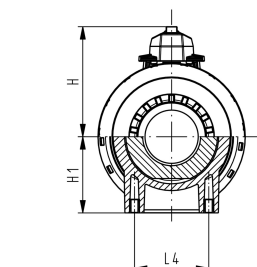

## Valvola a sfera tipo 546 Pro PVC-U Attacchi maschio per incollaggio metrico

### Modello:

- Leva con blocco standard (DN10-DN50)
- Installazione e rimozione semplice e veloce
- Tenuta sfera in PTFE
- Inserti di fissaggio in acciaio inox integrati
- Dimensione z, cartella e ghiera **compatibili** con valvola tipo 546 (prima generazione)

d (mm)	DN (mm)	PN (bar)	Valore Kv. ( $\Delta p=1$ bar) (L/min)	EPDM Codice	SP	Peso (kg)	FKM Codice	SP	Peso (kg)
16	10	16	71	161 546 721	1	0,157	161 546 731	1	0,157
20	15	16	185	161 546 722	1	0,157	161 546 732	1	0,157
25	20	16	350	161 546 723	1	0,242	161 546 733	1	0,242
32	25	16	700	161 546 724	1	0,359	161 546 734	1	0,347
40	32	16	1000	161 546 725	1	0,620	161 546 735	1	0,620
50	40	16	1600	161 546 726	1	0,869	161 546 736	1	0,845
63	50	16	3100	161 546 727	1	1,550	161 546 737	1	1,550
75	65	16	5000	161 546 728	1	3,689	161 546 738	1	5,100
90	80	16	7000	161 546 729	1	5,512	161 546 739	1	7,500
110	100	16	11000	161 546 730	1	11,900	161 546 740	1	11,900

d (mm)	D (mm)	H (mm)	H1 (mm)	H2 (mm)	L (mm)	L1 (mm)	L2 (mm)	L4 (mm)	L5 (mm)	L6 (mm)	M	z (mm)
16	50	61	27	12	114	82	56	25	35	47	M6	90
20	50	61	27	12	124	82	56	25	35	47	M6	96
25	58	74	30	12	143	105	65	25	44	62	M6	109
32	68	80	36	15	154	105	71	45	44	62	M8	114
40	84	95	44	15	174	131	85	45	57	74	M8	126
50	97	102	51	15	193	131	89	45	57	74	M8	135
63	124	117	64	15	223	152	101	70	66	86	M8	151
75	166	150	85	15	284	269	136	70	64	206	M8	199
90	200	161	105	15	301	269	141	70	64	206	M8	202
110	238	178	123	22	340	319	164	120	64	256	M12	221