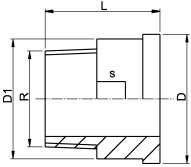

Scheda tecnica

Valida dal: 28/07/17

Cartelle acciaio inox R

Modello:

- Materiale: acciaio inox 1.4404 (316L)
- Attacchi maschio filettati R

R	PN	Codice	SP	Peso	D	D1	L	s
(inch)	(bar)			(kg)	(mm)	(mm)	(mm)	(mm)
3/8	16	724 600 705	10	0,052	24	22	30	19
1/2	16	724 600 706	10	0,083	30	28	34	24
3/4	16	724 600 707	10	0,125	39	36	36	32
1	16	724 600 708	10	0,189	45	42	40	37
1 1/4	16	724 600 709	10	0,356	57	53	46	48
1 1/2	16	724 600 710	10	0,407	63	59	48	54
2	16	724 600 711	10	0,668	78	74	55	69