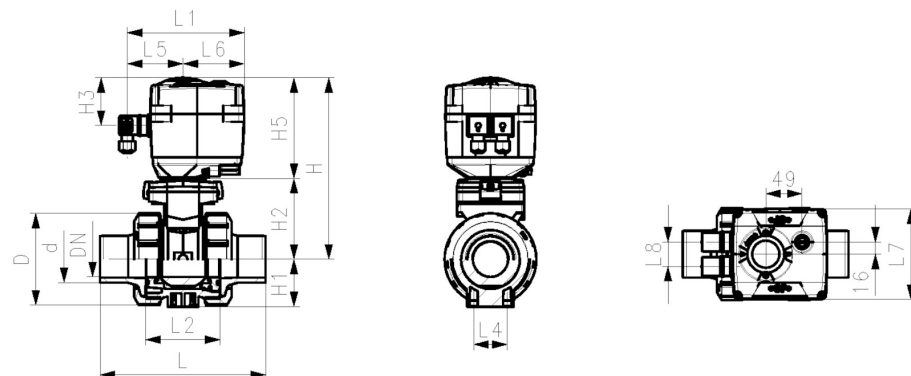

Valvola a sfera tipo 127 PVC-C 24V
Con comando manuale di emergenza
Attacchi maschio per incollaggio metrico

Modello:

- Con attuatore elettrico tipo EA15
- Tensione 24V AC/DC
- Angolo di manovra 90°<
- Elemento riscaldante, kit con interruttori ausiliari meccanici per posizione aperta/chiusa
- Inserti di fissaggio in acciaio inox integrati

Opzioni:

- Altre configurazioni valvola/attuatore disponibili
- Accessori opzionali: unità per chiusura di emergenza

d (mm)	DN (mm)	PN (bar)	Valore Kv. ($\Delta p=1$ bar) (l/min)	EPDM Codice	Peso (kg)	FKM Codice	Peso (kg)
16	10	10	70	199 127 162	1,770	199 127 172	1,770
20	15	10	185	199 127 163	1,780	199 127 173	1,780
25	20	10	350	199 127 164	1,860	199 127 174	1,860
32	25	10	700	199 127 165	1,950	199 127 175	1,950
40	32	10	1000	199 127 166	2,190	199 127 176	2,190
50	40	10	1600	199 127 167	2,360	199 127 177	2,360
63	50	10	3100	199 127 168	3,140	199 127 178	3,140

d (mm)	D (mm)	H (mm)	H1 (mm)	H2 (mm)	H3 (mm)	H5 (mm)	L (mm)	L1 (mm)	L2 (mm)	L3 (mm)	L4 (mm)	L5 (mm)	L6 (mm)	L7 (mm)	L8 (mm)
16	50	200	27	64	64	137	114	161	56	130	25	77	83	122	33
20	50	200	27	64	64	137	124	161	56	130	25	77	83	122	33
25	58	209	30	73	64	137	144	161	65	150	25	77	83	122	33
32	68	209	36	73	64	137	154	161	71	160	25	77	83	122	33
40	84	220	44	84	64	137	174	161	85	180	45	77	83	122	33
50	97	220	51	84	64	137	194	161	89	200	45	77	83	122	33
63	124	243	64	106	64	137	224	161	101	230	45	77	83	122	33

d (mm)	pollici equiv. (inch)
16	3/8
20	1/2
25	3/4
32	1
40	1 1/4
50	1 1/2
63	2

Scheda tecnica

Valida dal: 02/11/17

I dati tecnici non sono vincolanti. Non comportano alcuna garanzia da parte nostra e sono soggetti a modifiche. Valgono le nostre Condizioni Generali di Vendita.