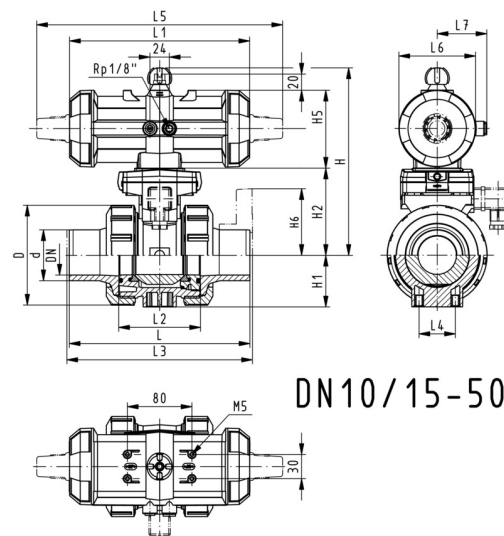

Scheda tecnica

Valida dal: 29/07/17

DN10/15 - 50

**Valvola a sfera tipo 230 PVC-C funzione N.C.
Senza comando manuale di emergenza
Attacchi maschio per incollaggio metrico**

Modello:

- Tempo di manovra 90° < 1-2s
- Esecuzione con attuatore pneumatico PA11 (DN10/15-25), PA21 (DN32-50), PA30 (DN65), PA40 (DN80), PA40 (DN100)
- Installazione e rimozione semplice e veloce
- Inserti di fissaggio in acciaio inox integrati

Opzioni:

- Configurazione personalizzata della valvola

d (mm)	DN (mm)	PN (bar)	Valore Kv. ($\Delta p=1$ bar) (L/min)	EPDM Codice	SP	Peso (kg)	FKM Codice	SP	Peso (kg)
16	10	10	70	199 230 542	1	1,159	199 230 552	1	1,159
20	15	10	185	199 230 543	1	1,159	199 230 553	1	1,159
25	20	10	350	199 230 544	1	1,276	199 230 554	1	1,276
32	25	10	700	199 230 545	1	1,400	199 230 555	1	1,400
40	32	10	1000	199 230 546	1	2,451	199 230 556	1	2,451
50	40	10	1600	199 230 547	1	2,773	199 230 557	1	2,773
63	50	10	3100	199 230 548	1	3,314	199 230 558	1	3,631
75	65	10	5000	199 230 549	1	8,300	199 230 559	1	8,300
90	80	10	7000	199 230 550	1	11,000	199 230 560	1	11,000
110	100	10	11000	199 230 551	1	16,700	199 230 561	1	16,700

d (mm)	D (mm)	H (mm)	H1 (mm)	H2 (mm)	H5 (mm)	L (mm)	L1 (mm)	L2 (mm)	L3 (mm)	L4 (mm)	L5 (mm)	L6 (mm)	L7 (mm)	pollici equiv. (inch)
16	50	159	27	62	77	114	194	56	0	25	261	76	48	3/8
20	50	159	27	62	77	124	194	56	130	25	261	76	48	1/2
25	58	168	30	71	77	144	194	65	150	25	261	76	48	3/4
32	68	168	36	71	77	154	194	71	160	25	261	76	48	1
40	84	202	44	84	99	174	224	85	180	45	305	95	59	1 1/4
50	97	202	51	84	99	194	224	89	200	45	305	95	59	1 1/2
63	124	225	64	106	99	224	224	101	230	45	305	95	59	2
75	166	262	85	156	70	284		136	290	70	276	65		2 1/2
90	200	281	105	168	78	300		141	310	70	341	72		3
110	238	292	123	175	86	340		164	350	120	369	80		4