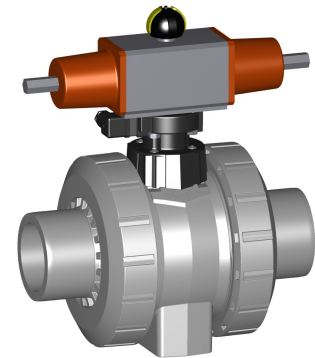

Scheda tecnica

Valida dal: 29/07/17

DN10/15 - 50

**Valvola a sfera tipo 230 PVC-C funzione N.C.
Senza comando manuale di emergenza
Attacchi maschio per incollaggio metrico**

Modello:

- Tempo di manovra 90° < 1-2s
- Esecuzione con attuatore pneumatico PA11 (DN10/15-25), PA21 (DN32-50), PA30 (DN65), PA40 (DN80), PA40 (DN100)
- Installazione e rimozione semplice e veloce
- Inserti di fissaggio in acciaio inox integrati

Opzioni:

- Configurazione personalizzata della valvola

d (mm)	DN (mm)	PN (bar)	Valore Kv. ($\Delta p=1$ bar) (L/min)	EPDM Codice	SP	Peso (kg)	FKM Codice	SP	Peso (kg)
16	10	10	70	199 230 542	1	1,159	199 230 552	1	1,159
20	15	10	185	199 230 543	1	1,159	199 230 553	1	1,159
25	20	10	350	199 230 544	1	1,276	199 230 554	1	1,276
32	25	10	700	199 230 545	1	1,400	199 230 555	1	1,400
40	32	10	1000	199 230 546	1	2,451	199 230 556	1	2,451
50	40	10	1600	199 230 547	1	2,773	199 230 557	1	2,773
63	50	10	3100	199 230 548	1	3,314	199 230 558	1	3,631
75	65	10	5000	199 230 549	1	8,300	199 230 559	1	8,300
90	80	10	7000	199 230 550	1	11,000	199 230 560	1	11,000
110	100	10	11000	199 230 551	1	16,700	199 230 561	1	16,700