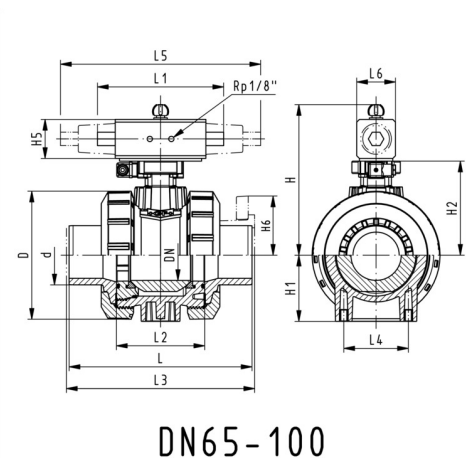

Scheda tecnica

Valida dal: 29/07/17

DN10/15 - 50

**Valvola a sfera tipo 230 PVC-C funzione N.C.
Senza comando manuale di emergenza
Attacchi maschio per incollaggio metrico**

Modello:

- Tempo di manovra 90° < 1-2s
- Esecuzione con attuatore pneumatico PA11 (DN10/15-25), PA21 (DN32-50), PA30 (DN65), PA40 (DN80), PA40 (DN100)
- Installazione e rimozione semplice e veloce
- Inserti di fissaggio in acciaio inox integrati

Opzioni:

- Configurazione personalizzata della valvola

d (mm)	DN (mm)	PN (bar)	Valore Kv. ($\Delta p=1$ bar) (L/min)	EPDM Codice	SP	Peso (kg)	FKM Codice	SP	Peso (kg)
16	10	10	70	199 230 542	1	1,159	199 230 552	1	1,159
20	15	10	185	199 230 543	1	1,159	199 230 553	1	1,159
25	20	10	350	199 230 544	1	1,276	199 230 554	1	1,276
32	25	10	700	199 230 545	1	1,400	199 230 555	1	1,400
40	32	10	1000	199 230 546	1	2,451	199 230 556	1	2,451
50	40	10	1600	199 230 547	1	2,773	199 230 557	1	2,773
63	50	10	3100	199 230 548	1	3,314	199 230 558	1	3,631
75	65	10	5000	199 230 549	1	8,300	199 230 559	1	8,300
90	80	10	7000	199 230 550	1	11,000	199 230 560	1	11,000
110	100	10	11000	199 230 551	1	16,700	199 230 561	1	16,700

d (mm)	D (mm)	H (mm)	H1 (mm)	H2 (mm)	H5 (mm)	L (mm)	L1 (mm)	L2 (mm)	L3 (mm)	L4 (mm)	L5 (mm)	L6 (mm)	L7 (mm)	pollici equiv. (inch)
16	50	159	27	62	77	114	194	56	0	25	261	76	48	3/8
20	50	159	27	62	77	124	194	56	130	25	261	76	48	1/2
25	58	168	30	71	77	144	194	65	150	25	261	76	48	3/4
32	68	168	36	71	77	154	194	71	160	25	261	76	48	1
40	84	202	44	84	99	174	224	85	180	45	305	95	59	1 1/4
50	97	202	51	84	99	194	224	89	200	45	305	95	59	1 1/2
63	124	225	64	106	99	224	224	101	230	45	305	95	59	2
75	166	262	85	156	70	284		136	290	70	276	65		2 1/2
90	200	281	105	168	78	300		141	310	70	341	72		3
110	238	292	123	175	86	340		164	350	120	369	80		4