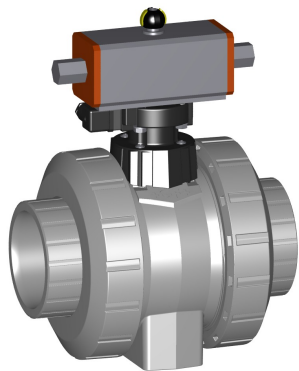

Scheda tecnica

Valida dal: 29/07/17

DN10/15 - 50

Valvola a sfera tipo 230 PVC-C doppia azione Senza comando manuale di emergenza Attacchi filettati Rp

Modello:

- Tempo di manovra 90° < 1-2s
- Esecuzione con attuatore pneumatico PA11 (DN10/15-25), PA21 (DN32-50), PA35 (DN65), PA40 (DN80), PA45 (DN100)
- Installazione e rimozione semplice e veloce
- Inserti di fissaggio in acciaio inox integrati

Opzioni:

- Configurazione personalizzata della valvola

Rp (inch)	DN (mm)	PN (bar)	Valore Kv. ($\Delta p=1$ bar) (L/min)	EPDM Codice	SP	Peso (kg)	FKM Codice	SP	Peso (kg)
3/8	10	10	70	199 230 942	1	1,200	199 230 952	1	1,200
1/2	15	10	185	199 230 943	1	1,200	199 230 953	1	1,200
3/4	20	10	350	199 230 944	1	1,300	199 230 954	1	1,300
1	25	10	700	199 230 945	1	1,400	199 230 955	1	1,400
1 1/4	32	10	1000	199 230 946	1	2,500	199 230 956	1	2,500
1 1/2	40	10	1600	199 230 947	1	2,800	199 230 957	1	2,800
2	50	10	3100	199 230 948	1	3,700	199 230 958	1	3,700
2 1/2	65	10	5000	199 230 949	1	7,100	199 230 959	1	7,100
3	80	10	7000	199 230 950	1	10,300	199 230 960	1	10,300
4	100	10	11000	199 230 951	1	14,800	199 230 961	1	14,800

Rp (inch)	D (mm)	H (mm)	H1 (mm)	H2 (mm)	H5 (mm)	L (mm)	L1 (mm)	L2 (mm)	L4 (mm)	L5 (mm)	L6 (mm)	L7 (mm)	z (mm)
3/8	50	159	27	62	77	92	194	56	25	261	76	48	64
1/2	50	159	27	62	77	95	194	56	25	261	76	48	64
3/4	58	168	30	71	77	110	194	65	25	261	76	48	72
1	68	168	36	71	77	123	194	71	25	261	76	48	79
1 1/4	84	202	44	84	99	146	224	85	45	305	95	59	94
1 1/2	97	202	51	84	99	157	224	89	45	305	95	59	95
2	124	225	64	106	99	183	224	101	45	305	95	59	107
2 1/2	166	257	85	156	66	233	144	136	70		60		144
3	200	274	105	168	70	254	152	141	70		65		151
4	238	273	123	175	78	301	169	164	120		72		174