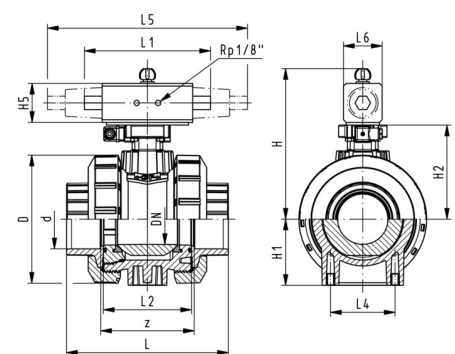

Scheda tecnica

Valida dal: 29/07/17

DN10/15 - 50

Valvola a sfera tipo 230 PVC-C doppia azione Senza comando manuale di emergenza Attacchi filettati Rp

Modello:

- Tempo di manovra 90° < 1-2s
- Esecuzione con attuatore pneumatico PA11 (DN10/15-25), PA21 (DN32-50), PA35 (DN65), PA40 (DN80), PA45 (DN100)
- Installazione e rimozione semplice e veloce
- Inserti di fissaggio in acciaio inox integrati

Opzioni:

- Configurazione personalizzata della valvola

Rp (inch)	DN (mm)	PN (bar)	Valore Kv. ($\Delta p=1$ bar) (L/min)	EPDM Codice	SP	Peso (kg)	FKM Codice	SP	Peso (kg)
3/8	10	10	70	199 230 942	1	1,200	199 230 952	1	1,200
1/2	15	10	185	199 230 943	1	1,200	199 230 953	1	1,200
3/4	20	10	350	199 230 944	1	1,300	199 230 954	1	1,300
1	25	10	700	199 230 945	1	1,400	199 230 955	1	1,400
1 1/4	32	10	1000	199 230 946	1	2,500	199 230 956	1	2,500
1 1/2	40	10	1600	199 230 947	1	2,800	199 230 957	1	2,800
2	50	10	3100	199 230 948	1	3,700	199 230 958	1	3,700
2 1/2	65	10	5000	199 230 949	1	7,100	199 230 959	1	7,100
3	80	10	7000	199 230 950	1	10,300	199 230 960	1	10,300
4	100	10	11000	199 230 951	1	14,800	199 230 961	1	14,800

Rp (inch)	D (mm)	H (mm)	H1 (mm)	H2 (mm)	H5 (mm)	L (mm)	L1 (mm)	L2 (mm)	L4 (mm)	L5 (mm)	L6 (mm)	L7 (mm)	z (mm)
3/8	50	159	27	62	77	92	194	56	25	261	76	48	64
1/2	50	159	27	62	77	95	194	56	25	261	76	48	64
3/4	58	168	30	71	77	110	194	65	25	261	76	48	72
1	68	168	36	71	77	123	194	71	25	261	76	48	79
1 1/4	84	202	44	84	99	146	224	85	45	305	95	59	94
1 1/2	97	202	51	84	99	157	224	89	45	305	95	59	95
2	124	225	64	106	99	183	224	101	45	305	95	59	107
2 1/2	166	257	85	156	66	233	144	136	70		60		144
3	200	274	105	168	70	254	152	141	70		65		151
4	238	273	123	175	78	301	169	164	120		72		174

DN10/15-50

DN65-100

Scheda tecnica

Valida dal: 29/07/17

I dati tecnici non sono vincolanti. Non comportano alcuna garanzia da parte nostra e sono soggetti a modifiche. Valgono le nostre Condizioni Generali di Vendita.