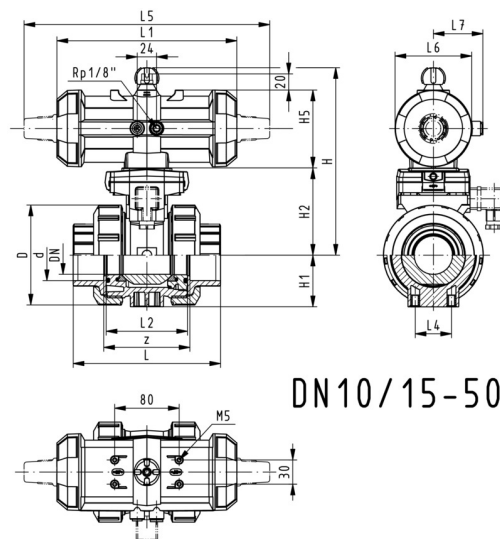

Scheda tecnica

Valida dal: 29/07/17

DN10/15 - 50

Valvola a sfera tipo 230 PVC-C doppia azione Senza comando manuale di emergenza Attacchi filettati Rp

Modello:

- Tempo di manovra 90° < 1-2s
- Esecuzione con attuatore pneumatico PA11 (DN10/15-25), PA21 (DN32-50), PA35 (DN65), PA40 (DN80), PA45 (DN100)
- Installazione e rimozione semplice e veloce
- Inserti di fissaggio in acciaio inox integrati

Opzioni:

- Configurazione personalizzata della valvola

Rp (inch)	DN (mm)	PN (bar)	Valore Kv. ($\Delta p=1$ bar) (L/min)	EPDM Codice	SP	Peso (kg)	FKM Codice	SP	Peso (kg)
3/8	10	10	70	199 230 942	1	1,200	199 230 952	1	1,200
1/2	15	10	185	199 230 943	1	1,200	199 230 953	1	1,200
3/4	20	10	350	199 230 944	1	1,300	199 230 954	1	1,300
1	25	10	700	199 230 945	1	1,400	199 230 955	1	1,400
1 1/4	32	10	1000	199 230 946	1	2,500	199 230 956	1	2,500
1 1/2	40	10	1600	199 230 947	1	2,800	199 230 957	1	2,800
2	50	10	3100	199 230 948	1	3,700	199 230 958	1	3,700
2 1/2	65	10	5000	199 230 949	1	7,100	199 230 959	1	7,100
3	80	10	7000	199 230 950	1	10,300	199 230 960	1	10,300
4	100	10	11000	199 230 951	1	14,800	199 230 961	1	14,800

Rp (inch)	D (mm)	H (mm)	H1 (mm)	H2 (mm)	H5 (mm)	L (mm)	L1 (mm)	L2 (mm)	L4 (mm)	L5 (mm)	L6 (mm)	L7 (mm)	z (mm)
3/8	50	159	27	62	77	92	194	56	25	261	76	48	64
1/2	50	159	27	62	77	95	194	56	25	261	76	48	64
3/4	58	168	30	71	77	110	194	65	25	261	76	48	72
1	68	168	36	71	77	123	194	71	25	261	76	48	79
1 1/4	84	202	44	84	99	146	224	85	45	305	95	59	94
1 1/2	97	202	51	84	99	157	224	89	45	305	95	59	95
2	124	225	64	106	99	183	224	101	45	305	95	59	107
2 1/2	166	257	85	156	66	233	144	136	70		60		144
3	200	274	105	168	70	254	152	141	70		65		151
4	238	273	123	175	78	301	169	164	120		72		174

DN10/15-50

DN65-100

Scheda tecnica

Valida dal: 29/07/17

I dati tecnici non sono vincolanti. Non comportano alcuna garanzia da parte nostra e sono soggetti a modifiche. Valgono le nostre Condizioni Generali di Vendita.