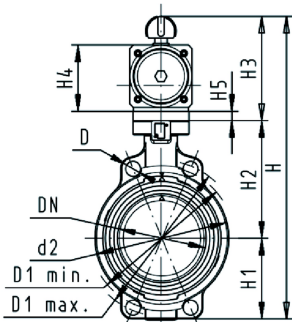

# Scheda tecnica

Valida dal: 29/07/17

**Valvola a farfalla tipo 240 PVC-C**  
**Funzione N.C.**  
**Senza comando manuale di emergenza**

**Modello:**

- Angolo di manovra 90°<
- Scartamento secondo EN 558, ISO 5752
- Collegamenti: ISO 7005 PN 10, EN 1092 PN 10, DIN 2501 PN 10, ANSI/ASME B 16.5 classe 150, BS 1560: 1989, BS 4504, JIS B 2220

d (mm)	pollici (inch)	DN (mm)	PN (bar)	Valore Kv. ( $\Delta p=1$ bar) (L/min)	EPDM Codice	SP	Peso (kg)	FKM Codice	SP	Peso (kg)
63	2	50	10	1470	<b>199 240 162</b>	1	3,218	<b>199 240 182</b>	1	3,218
75	2 ½	65	10	2200	<b>199 240 163</b>	1	3,341	<b>199 240 183</b>	1	3,352
90	3	80	10	3000	<b>199 240 164</b>	1	3,524	<b>199 240 184</b>	1	3,531
110	4	100	10	6500	<b>199 240 165</b>	1	5,271	<b>199 240 185</b>	1	5,371
140	5	125	10	11500	<b>199 240 166</b>	1	7,169	<b>199 240 186</b>	1	5,943
160	6	150	10	16600	<b>199 240 167</b>	1	10,184	<b>199 240 187</b>	1	10,285
225	8	200	10	39600	<b>199 240 168</b>	1	14,466	<b>199 240 188</b>	1	14,494

d (mm)	PTFE Codice
63	<b>199 240 642</b>
75	<b>199 240 643</b>
90	<b>199 240 644</b>
110	<b>199 240 645</b>
140	<b>199 240 646</b>
160	<b>199 240 647</b>
225	<b>199 240 648</b>

d (mm)	Tipo attuatore	d2 (mm)	D (mm)	D1 min. (mm)	D1 max. (mm)	H (mm)	H1 (mm)	H2 (mm)	H3 (mm)	H4 (mm)	H5 (mm)	L (mm)	L1 (mm)
63	PA-30 FC	104	19	120	125	327	77	134	117	70	15	45	276
75	PA-30 FC	115	19	140	145	340	83	140	117	70	15	46	276
90	PA-35 FC	131	19	150	160	361	89	146	126	78	15	49	326
110	PA-40 FC	161	19	175	191	400	104	167	129	86		56	370
140	PA-45 FC	187	23	210	216	436	117	181	139	96		64	411
160	PA-50 FC	215	24	241	241	468	130	189	149	106		72	423
225	PA-55 FC	267	23	290	295	529	158	210	161	118		73	452

d (mm)	L2 (mm)	Q1 (mm)	Q2 (mm)
63	65	40	
75	65	54	35
90	72	67	50
110	80	88	74
140	90	113	97
160	100	139	123
225	112	178	169

I dati tecnici non sono vincolanti. Non comportano alcuna garanzia da parte nostra e sono soggetti a modifiche. Valgono le nostre Condizioni Generali di Vendita.