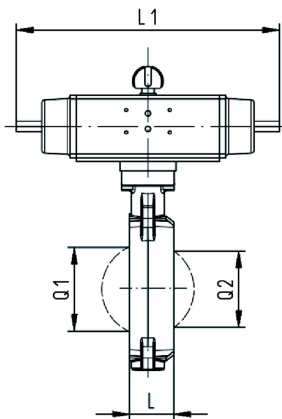

# Scheda tecnica

Valida dal: 29/07/17

**Valvola a farfalla tipo 240 PVC-C**  
**Funzione N.C.**  
**Senza comando manuale di emergenza**

**Modello:**

- Angolo di manovra 90°<
- Scartamento secondo EN 558, ISO 5752
- Collegamenti: ISO 7005 PN 10, EN 1092 PN 10, DIN 2501 PN 10, ANSI/ASME B 16.5 classe 150, BS 1560: 1989, BS 4504, JIS B 2220

d (mm)	pollici (inch)	DN (mm)	PN (bar)	Valore Kv. ( $\Delta p=1$ bar) (L/min)	EPDM Codice	SP	Peso (kg)	FKM Codice	SP	Peso (kg)
63	2	50	10	1470	<b>199 240 162</b>	1	3,218	<b>199 240 182</b>	1	3,218
75	2 ½	65	10	2200	<b>199 240 163</b>	1	3,341	<b>199 240 183</b>	1	3,352
90	3	80	10	3000	<b>199 240 164</b>	1	3,524	<b>199 240 184</b>	1	3,531
110	4	100	10	6500	<b>199 240 165</b>	1	5,271	<b>199 240 185</b>	1	5,371
140	5	125	10	11500	<b>199 240 166</b>	1	7,169	<b>199 240 186</b>	1	5,943
160	6	150	10	16600	<b>199 240 167</b>	1	10,184	<b>199 240 187</b>	1	10,285
225	8	200	10	39600	<b>199 240 168</b>	1	14,466	<b>199 240 188</b>	1	14,494

d (mm)	PTFE Codice
63	<b>199 240 642</b>
75	<b>199 240 643</b>
90	<b>199 240 644</b>
110	<b>199 240 645</b>
140	<b>199 240 646</b>
160	<b>199 240 647</b>
225	<b>199 240 648</b>

d (mm)	Tipo attuatore	d2 (mm)	D (mm)	D1 min. (mm)	D1 max. (mm)	H (mm)	H1 (mm)	H2 (mm)	H3 (mm)	H4 (mm)	H5 (mm)	L (mm)	L1 (mm)
63	PA-30 FC	104	19	120	125	327	77	134	117	70	15	45	276
75	PA-30 FC	115	19	140	145	340	83	140	117	70	15	46	276
90	PA-35 FC	131	19	150	160	361	89	146	126	78	15	49	326
110	PA-40 FC	161	19	175	191	400	104	167	129	86		56	370
140	PA-45 FC	187	23	210	216	436	117	181	139	96		64	411
160	PA-50 FC	215	24	241	241	468	130	189	149	106		72	423
225	PA-55 FC	267	23	290	295	529	158	210	161	118		73	452

d (mm)	L2 (mm)	Q1 (mm)	Q2 (mm)
63	65	40	
75	65	54	35
90	72	67	50
110	80	88	74
140	90	113	97
160	100	139	123
225	112	178	169

I dati tecnici non sono vincolanti. Non comportano alcuna garanzia da parte nostra e sono soggetti a modifiche. Valgono le nostre Condizioni Generali di Vendita.