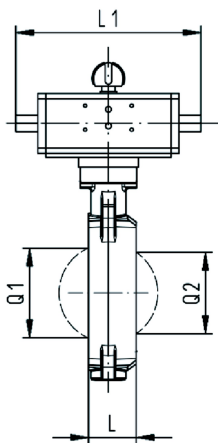

# Scheda tecnica

Valida dal: 29/07/17

**Valvola a farfalla tipo 240 PVC-C**  
**Doppia azione**  
**Senza comando manuale di emergenza**

**Modello:**

- Angolo di manovra 90°<
- Scartamento secondo EN 558, ISO 5752
- Collegamenti: ISO 7005 PN 10, EN 1092 PN 10, DIN 2501 PN 10, ANSI/ASME B 16.5 classe 150, BS 1560: 1989, BS 4504, JIS B 2220

d (mm)	pollici (inch)	DN (mm)	PN (bar)	Valore Kv. ( $\Delta p=1$ bar) (L/min)	EPDM Codice	SP	Peso (kg)	FKM Codice	SP	Peso (kg)
63	2	50	10	1470	<b>199 240 242</b>	1	5,184	<b>199 240 262</b>	1	2,293
75	2 ½	65	10	2200	<b>199 240 243</b>	1	2,191	<b>199 240 263</b>	1	2,202
90	3	80	10	3000	<b>199 240 244</b>	1	2,884	<b>199 240 264</b>	1	2,862
110	4	100	10	6500	<b>199 240 245</b>	1	3,609	<b>199 240 265</b>	1	3,623
140	5	125	10	11500	<b>199 240 246</b>	1	4,419	<b>199 240 266</b>	1	4,500
160	6	150	10	16600	<b>199 240 247</b>	1	6,741	<b>199 240 267</b>	1	6,764
225	8	200	10	39600	<b>199 240 248</b>	1	9,114	<b>199 240 268</b>	1	8,494

d (mm)	Tipo attuatore	d2 (mm)	D (mm)	D1 min. (mm)	D1 max. (mm)	H (mm)	H1 (mm)	H2 (mm)	H3 (mm)	H4 (mm)	H5 (mm)	L (mm)	L1 (mm)
63	PA-30 DA	104	19	120	125	317	77	134	107	60	15	45	177
75	PA-35 DA	115	19	140	145	330	83	140	107	60	15	46	177
90	PA-40 DA	131	19	150	160	348	89	146	113	66	15	49	190
110	PA-45 DA	161	19	175	191	372	104	167	102	71		56	235
140	PA-45 DA	187	23	210	216	408	117	181	111	78		64	235
160	PA-55 DA	215	24	241	241	448	130	189	129	86		72	279
225	PA-55 DA	267	23	290	295	507	158	210	139	96		73	279

d (mm)	L2 (mm)	Q1 (mm)	Q2 (mm)
63	55	40	
75	55	54	35
90	60	67	50
110	65	88	74
140	72	113	97
160	80	139	123
225	90	178	169

I dati tecnici non sono vincolanti. Non comportano alcuna garanzia da parte nostra e sono soggetti a modifiche. Valgono le nostre Condizioni Generali di Vendita.