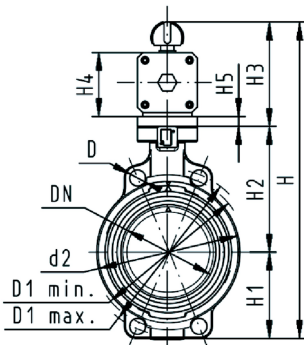

# Scheda tecnica

Valida dal: 29/07/17

**Valvola a farfalla tipo 240 PVC-C**  
**Doppia azione**  
**Senza comando manuale di emergenza**

**Modello:**

- Angolo di manovra 90°<
- Scartamento secondo EN 558, ISO 5752
- Collegamenti: ISO 7005 PN 10, EN 1092 PN 10, DIN 2501 PN 10, ANSI/ASME B 16.5 classe 150, BS 1560: 1989, BS 4504, JIS B 2220

d (mm)	pollici (inch)	DN (mm)	PN (bar)	Valore Kv. ( $\Delta p=1$ bar) (L/min)	EPDM Codice	SP	Peso (kg)	FKM Codice	SP	Peso (kg)
63	2	50	10	1470	<b>199 240 242</b>	1	5,184	<b>199 240 262</b>	1	2,293
75	2 ½	65	10	2200	<b>199 240 243</b>	1	2,191	<b>199 240 263</b>	1	2,202
90	3	80	10	3000	<b>199 240 244</b>	1	2,884	<b>199 240 264</b>	1	2,862
110	4	100	10	6500	<b>199 240 245</b>	1	3,609	<b>199 240 265</b>	1	3,623
140	5	125	10	11500	<b>199 240 246</b>	1	4,419	<b>199 240 266</b>	1	4,500
160	6	150	10	16600	<b>199 240 247</b>	1	6,741	<b>199 240 267</b>	1	6,764
225	8	200	10	39600	<b>199 240 248</b>	1	9,114	<b>199 240 268</b>	1	8,494

d (mm)	Tipo attuatore	d2 (mm)	D (mm)	D1 min. (mm)	D1 max. (mm)	H (mm)	H1 (mm)	H2 (mm)	H3 (mm)	H4 (mm)	H5 (mm)	L (mm)	L1 (mm)
63	PA-30 DA	104	19	120	125	317	77	134	107	60	15	45	177
75	PA-35 DA	115	19	140	145	330	83	140	107	60	15	46	177
90	PA-40 DA	131	19	150	160	348	89	146	113	66	15	49	190
110	PA-45 DA	161	19	175	191	372	104	167	102	71		56	235
140	PA-45 DA	187	23	210	216	408	117	181	111	78		64	235
160	PA-55 DA	215	24	241	241	448	130	189	129	86		72	279
225	PA-55 DA	267	23	290	295	507	158	210	139	96		73	279

d (mm)	L2 (mm)	Q1 (mm)	Q2 (mm)
63	55	40	
75	55	54	35
90	60	67	50
110	65	88	74
140	72	113	97
160	80	139	123
225	90	178	169

I dati tecnici non sono vincolanti. Non comportano alcuna garanzia da parte nostra e sono soggetti a modifiche. Valgono le nostre Condizioni Generali di Vendita.