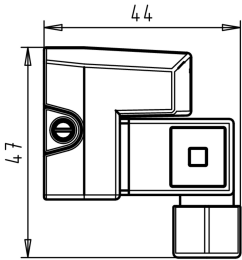

Accessori
Fine corsa GK10/GK11
Per tipo 335/350e versione compatta

Tipo	Codice	Peso (kg)
GK10 (min.)	198 335 998	0,035
GK11 (max.)	198 335 999	0,034

I dati tecnici non sono vincolanti. Non comportano alcuna garanzia da parte nostra e sono soggetti a modifiche. Valgono le nostre Condizioni Generali di Vendita.