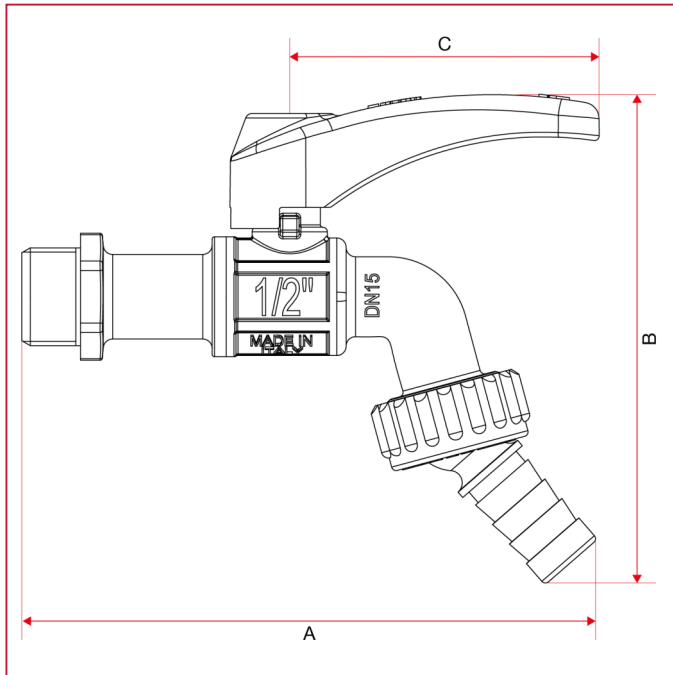

# RUBINETTI DI EROGAZIONE

## 131 Rubinetto a sfera SPIN, con portagomma orientabile

### INGOMBRI

	1/2"
DN	15
A	122
B	103
C	66
Kg/cm <sup>2</sup> bar	15
LBS - psi	217,5