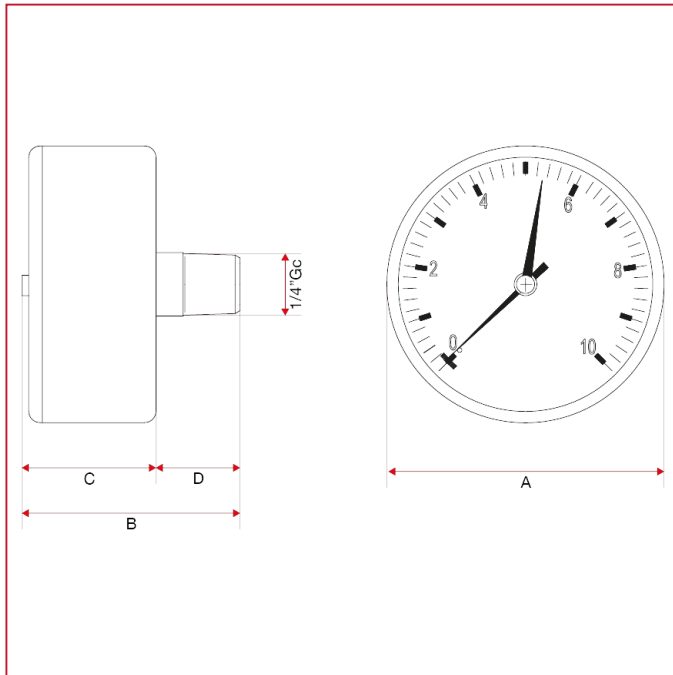

483 Manometro attacco posteriore 0-10 bar

INGOMBRI

	1/4"
A	62
B	43,5
C	27,5
D	16
Kg/cm ² bar	10
LBS - psi	145