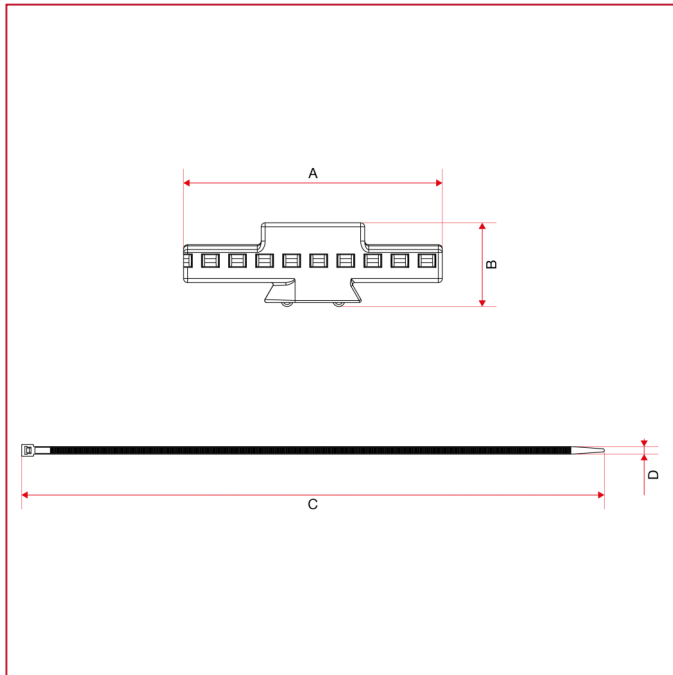

499CC Kit di fissaggio collettori complanari alla cassetta in plastica

INGOMBRI

| | |
|---|-----|
| A | 65 |
| B | 20 |
| C | 360 |
| D | 4,5 |