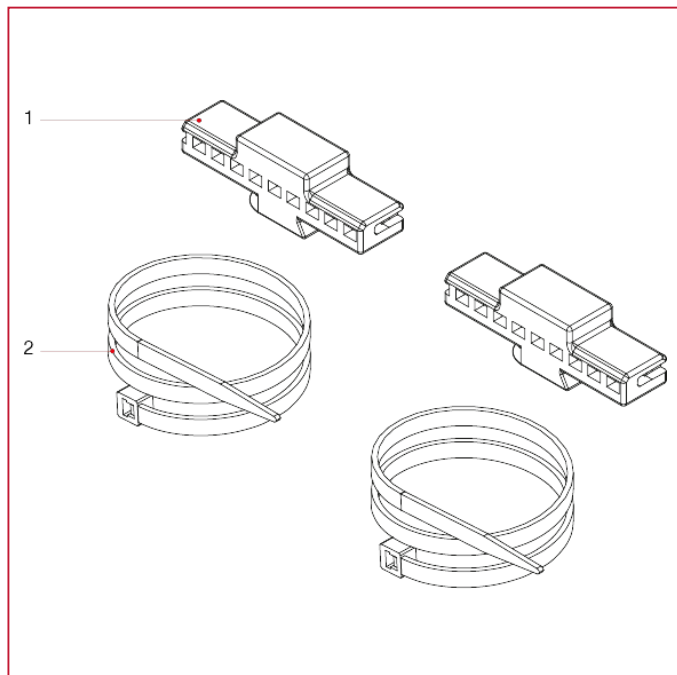

499CC Kit di fissaggio collettori complanari alla cassetta in plastica

MATERIALI

POS.	DESCRIZIONE	N.	MATERIALE
1	Staffa	2	Polipropilene
2	Fascetta	2	Nylon